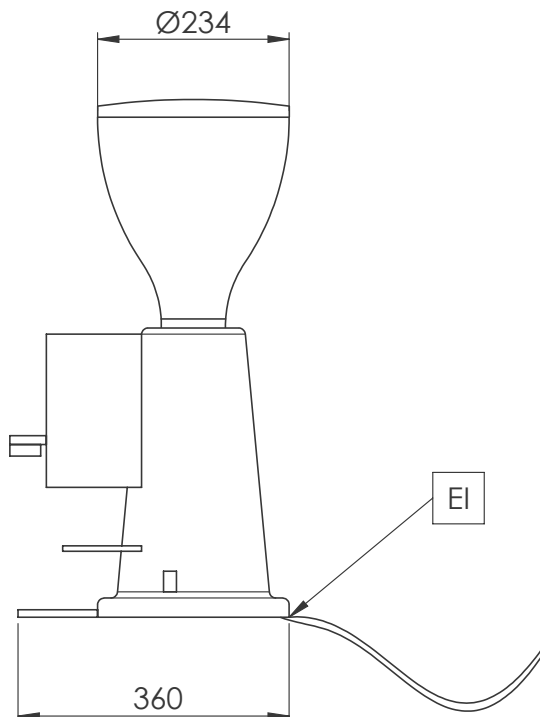

Electrolux
PROFESSIONAL

Koffie systemen
Espresso koffiemolen, maalschijf Ø75 mm,
bonencontainer voor 1,4 kg, doseercontainer

Front aanzicht

Zij aanzicht

Elektra

Voltage	602544 (GRND700)	230 V/1N ph/50/60 Hz
Elektrisch max. vermogen		0.8 kW
Stekker type		CE-Schuko

Algemene gegevens

Externe afmetingen, lengte	250 mm
Externe afmetingen, breedte	360 mm
Externe afmetingen, hoogte	635 mm
Gewicht, netto	15.5 kg

Koffie systemen
Espresso koffiemolen, maalschijf Ø75 mm, bonencontainer voor 1,4 kg,
doseercontainer
Het bedrijf behoudt het recht de producten te modificeren zonder voorafgaande melding.