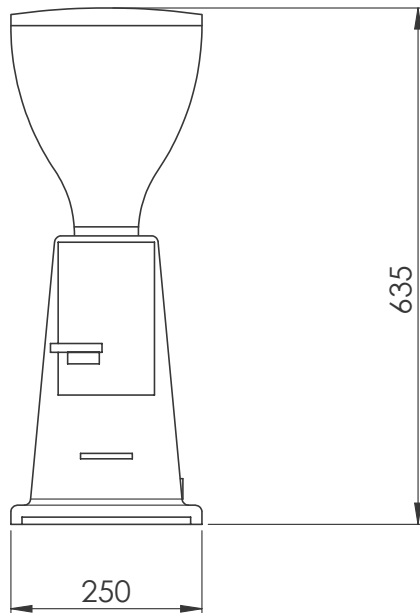

Omschrijving

Product Nr. _____

Espresso koffiemolen in licht grijze uitvoering met lekbak. Transparant kunststof voorraad container voor 1,4 kg koffiebonen. Transparant kunststof doseercontainer voor 0,3 kg gemalen koffie. Vlakke maalschijf van Ø75 mm. Steun voor de filterhouder. Aan/uit schakelaar. Elektra kabel met CE-Schuko stekker.

Electrolux
PROFESSIONAL

Koffie systemen
Espresso koffiemolen, maalschijf Ø75 mm,
bonencontainer voor 1,4 kg, doseercontainer

Front aanzicht

Zij aanzicht

Elektra

Voltage	602544 (GRND700)	230 V/1N ph/50/60 Hz
Elektrisch max. vermogen		0.8 kW
Stekker type		CE-Schuko

Algemene gegevens

Externe afmetingen, lengte	250 mm
Externe afmetingen, breedte	360 mm
Externe afmetingen, hoogte	635 mm
Gewicht, netto	15.5 kg

Koffie systemen
Espresso koffiemolen, maalschijf Ø75 mm, bonencontainer voor 1,4 kg,
doseercontainer
Het bedrijf behoudt het recht de producten te modificeren zonder voorafgaande melding.